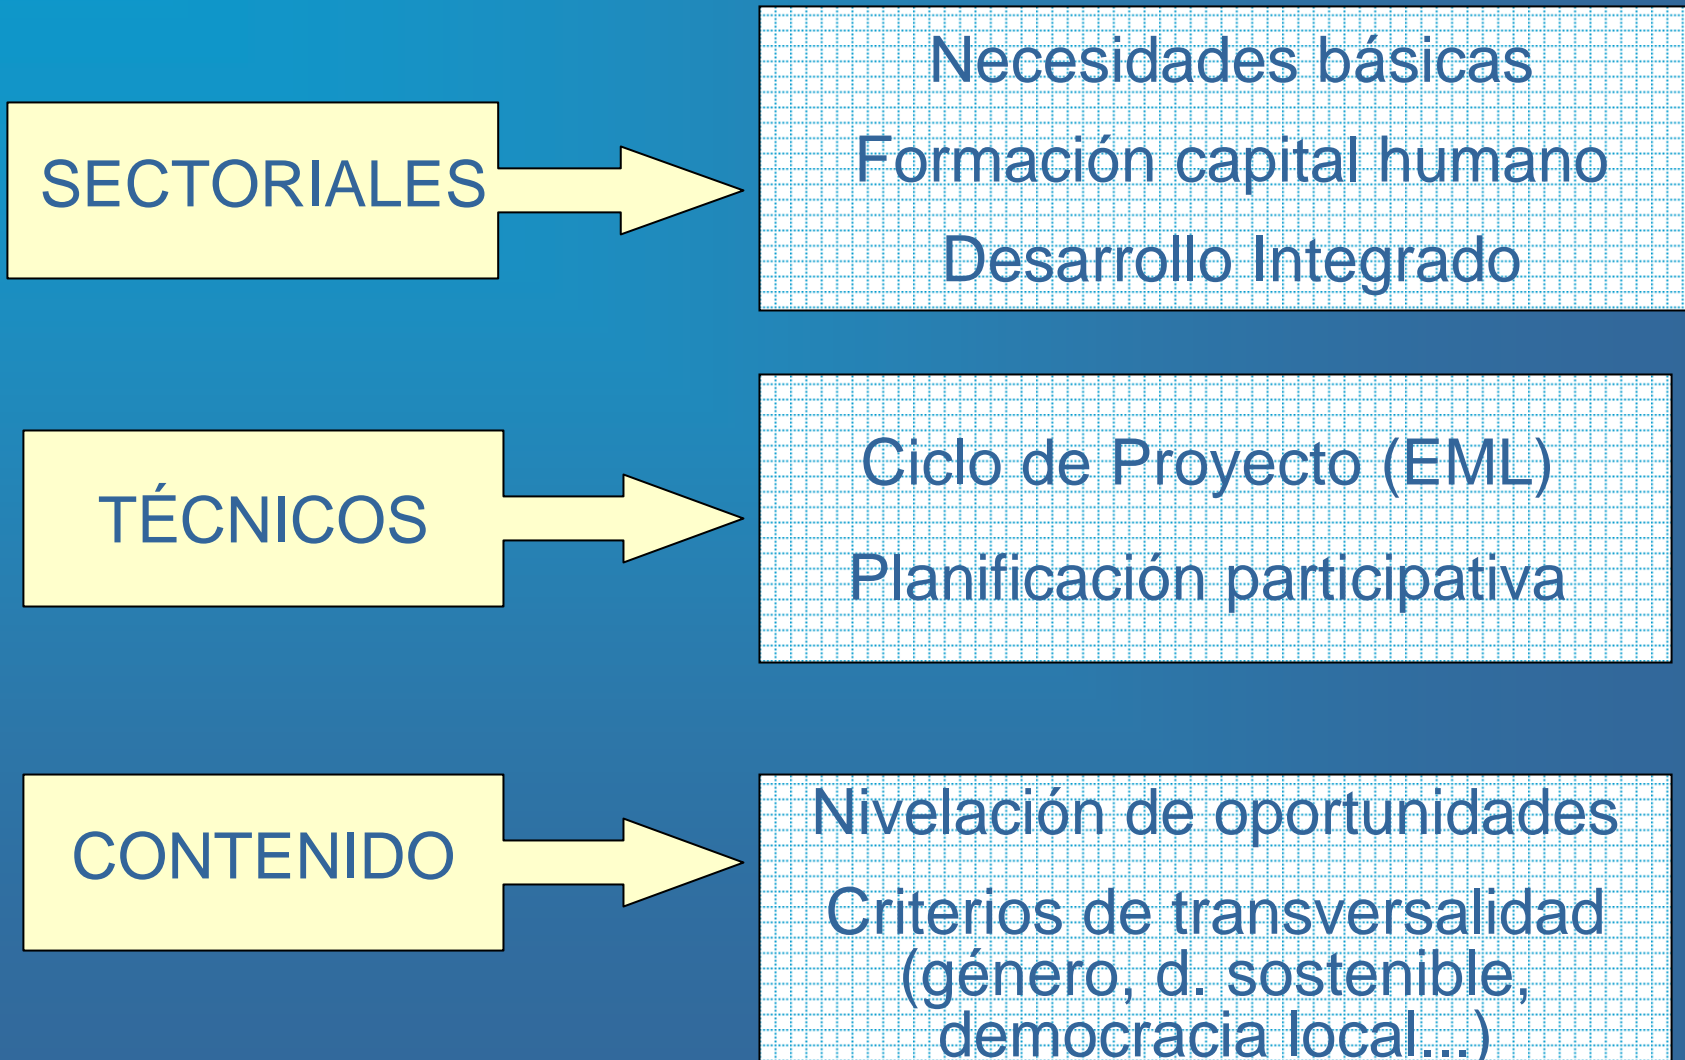

CRITERIOS DEL FONDO DE SOLIDARIDAD